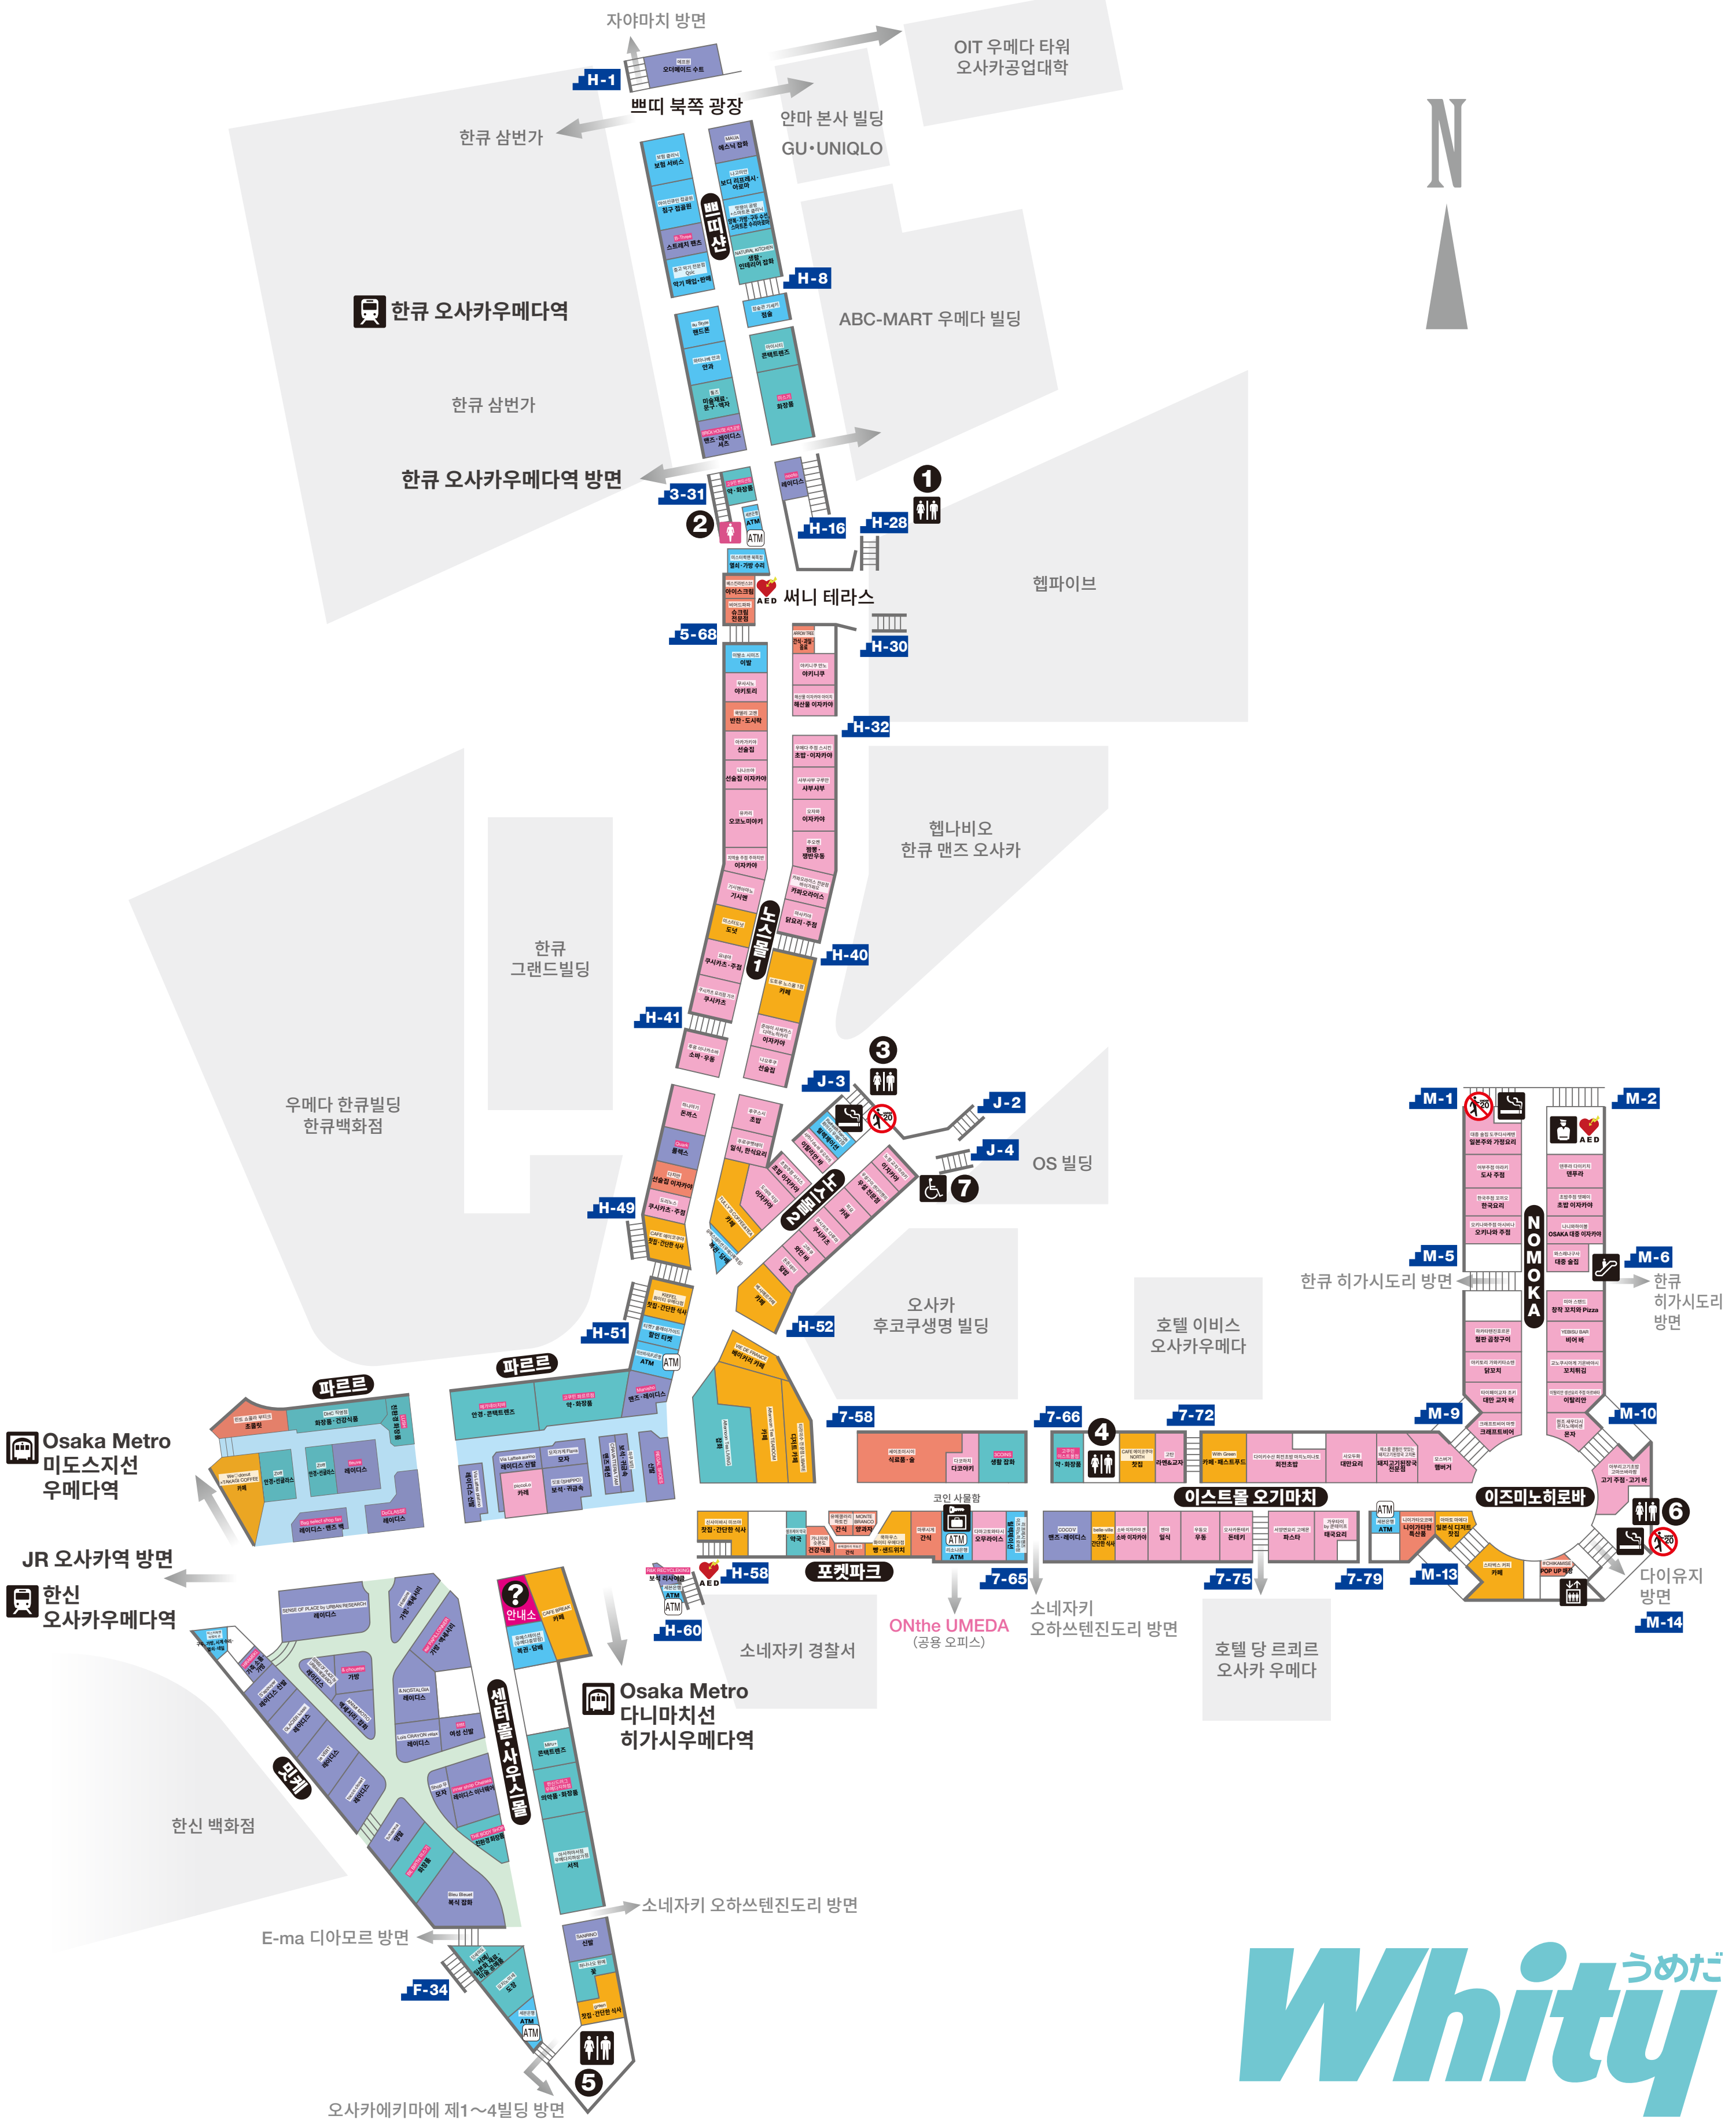

FLOOR

화 이 티 우 메 다 플 로 어 가 이 드

GUIDE

- 화장실
- 여자 화장실
- 남자 화장실
- 파우더룸
- 아기용 의자
- 피팅 보드
- 오스트메이트
- 다목적 화장실
- 오스트메이트
- 아기용 코너

- 1
- 2
- 3
- 4
- 5
- 6
- 7

- Information (안내소)
안내소에서는 영어 안내도 가능합니다.
- 방재 센터
- 엘리베이터
- 에스컬레이터
- 계단 번호
- 흡연소
- 코인 사물함

- 음식 (식품·디저트·빵 등)
- 잡화·화장품 (안경·책·악 등)
- 맛집 (음식점)
- 패션 (여성복·남성복·구두·기방 등)
- 카페 (커피)
- 서비스 (마사지·은행·복권·기타)

Store name → 면세점은 매장명의 배경이 아래처럼 분홍색입니다.
Shoes → 각 점포의 카테고리가 기재되어 있습니다.

Tap please
This is a list of tax-free shop

Not available at all stores.
See the listings inside for available stores.

※2024년 11월 29일 현재

영업시간
 판매점...10:00~21:00
 음식점...10:00~22:00
 NOMOKA...11:00~23:00
 ※일부 매장은 영업시간이 다릅니다.
 정기휴일
 1·3·5·7·9·11월 셋째 주 목요일/1월 1일